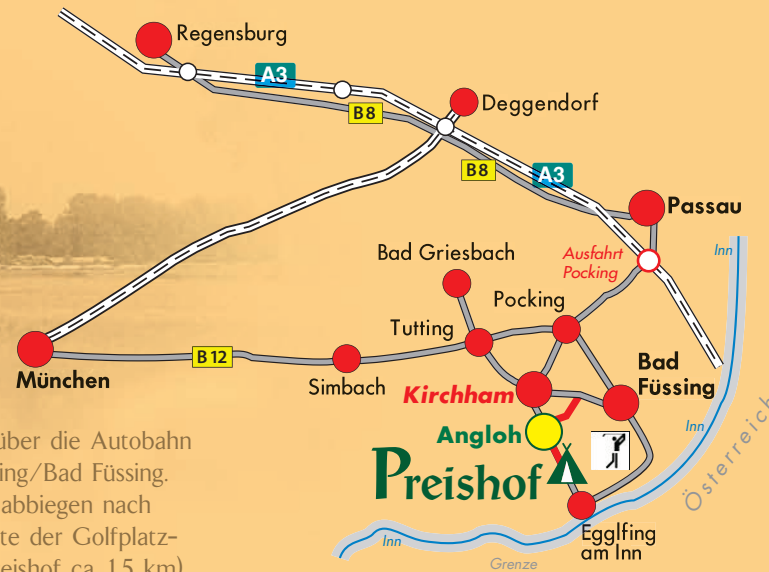

- Dreiflüssestadt Passau (ca. 35 km)
- Burghausen (ca. 47 km)
- Altötting (ca. 50 km)
- Kloster Asbach (ca. 10 km)
- Barockstadt Schärding (ca. 23 km)
- Wildpark Ortenburg (ca. 28 km)
- Asam-Kirche Aldersbach (ca. 43 km)
- Nationalpark Bayerischer Wald (ca. 75 km)
- Mozartstadt Salzburg (ca. 80 km)

Bulldogmuseum am Preishof

APPARTEMENTHOTEL

HOFHAUS

GÄSTEHAUS

BIS BALD ...in Kirchham

Kirchham

Anfahrt: Kirchham bei Bad Füssing erreicht man über die Autobahn A3 (Nürnberg-Regensburg-Passau), Ausfahrt Pocking/Bad Füssing. Auf der B12 Richtung München bis Tutting, dort abbiegen nach Kirchham/Bad Füssing. In Kirchham folgen Sie bitte der Golfplatzbeschilderung (Ortmitte Kirchham bis Angloh/Preishof ca. 1,5 km).
 oder
 von Westen: B12 München Richtung Passau, in Tutting Abzweigung nach Kirchham. In Kirchham folgen Sie bitte der Golfplatzbeschilderung (Ortmitte Kirchham bis Angloh/Preishof ca. 1,5 km).