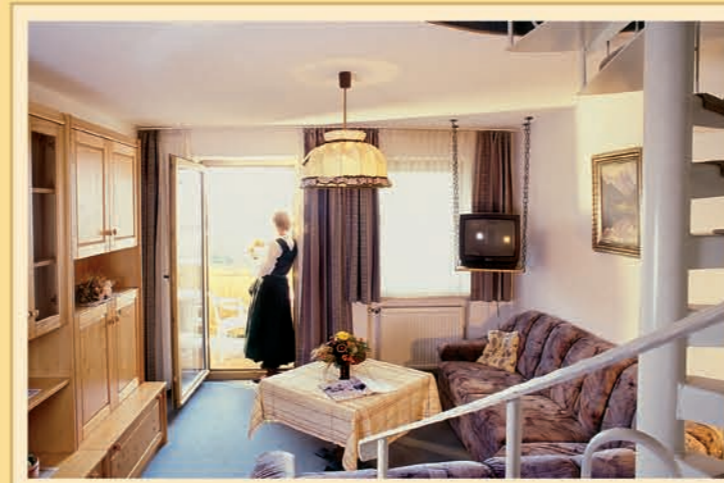

SCHÖNE STUNDEN ...entspannt genießen

Stunden

DAS HOFHAUS & GÄSTEHAUS

Hier bieten wir Ihnen gemütliche und komfortabel ausgestattete Ferienwohnungen und Zimmer. Auf Wunsch mit Frühstücksbuffet.

BAYERISCHE LEBENSFREUDE

...erleben Sie jeden Dienstag und Donnerstag bei den Tanzabenden im Grill- und Tanzstadel. Bayerische Schmankerl und zünftige "Musi" von einheimischen Kapellen..

An warmen Tagen ist zusätzlich der Biergarten geöffnet mit einer weiteren Tanzfläche im Freien. Sollte es abends zu kühl werden, so sorgen Wärmestrahler für angenehme Temperaturen.

Ferienwohnung im Hofhaus